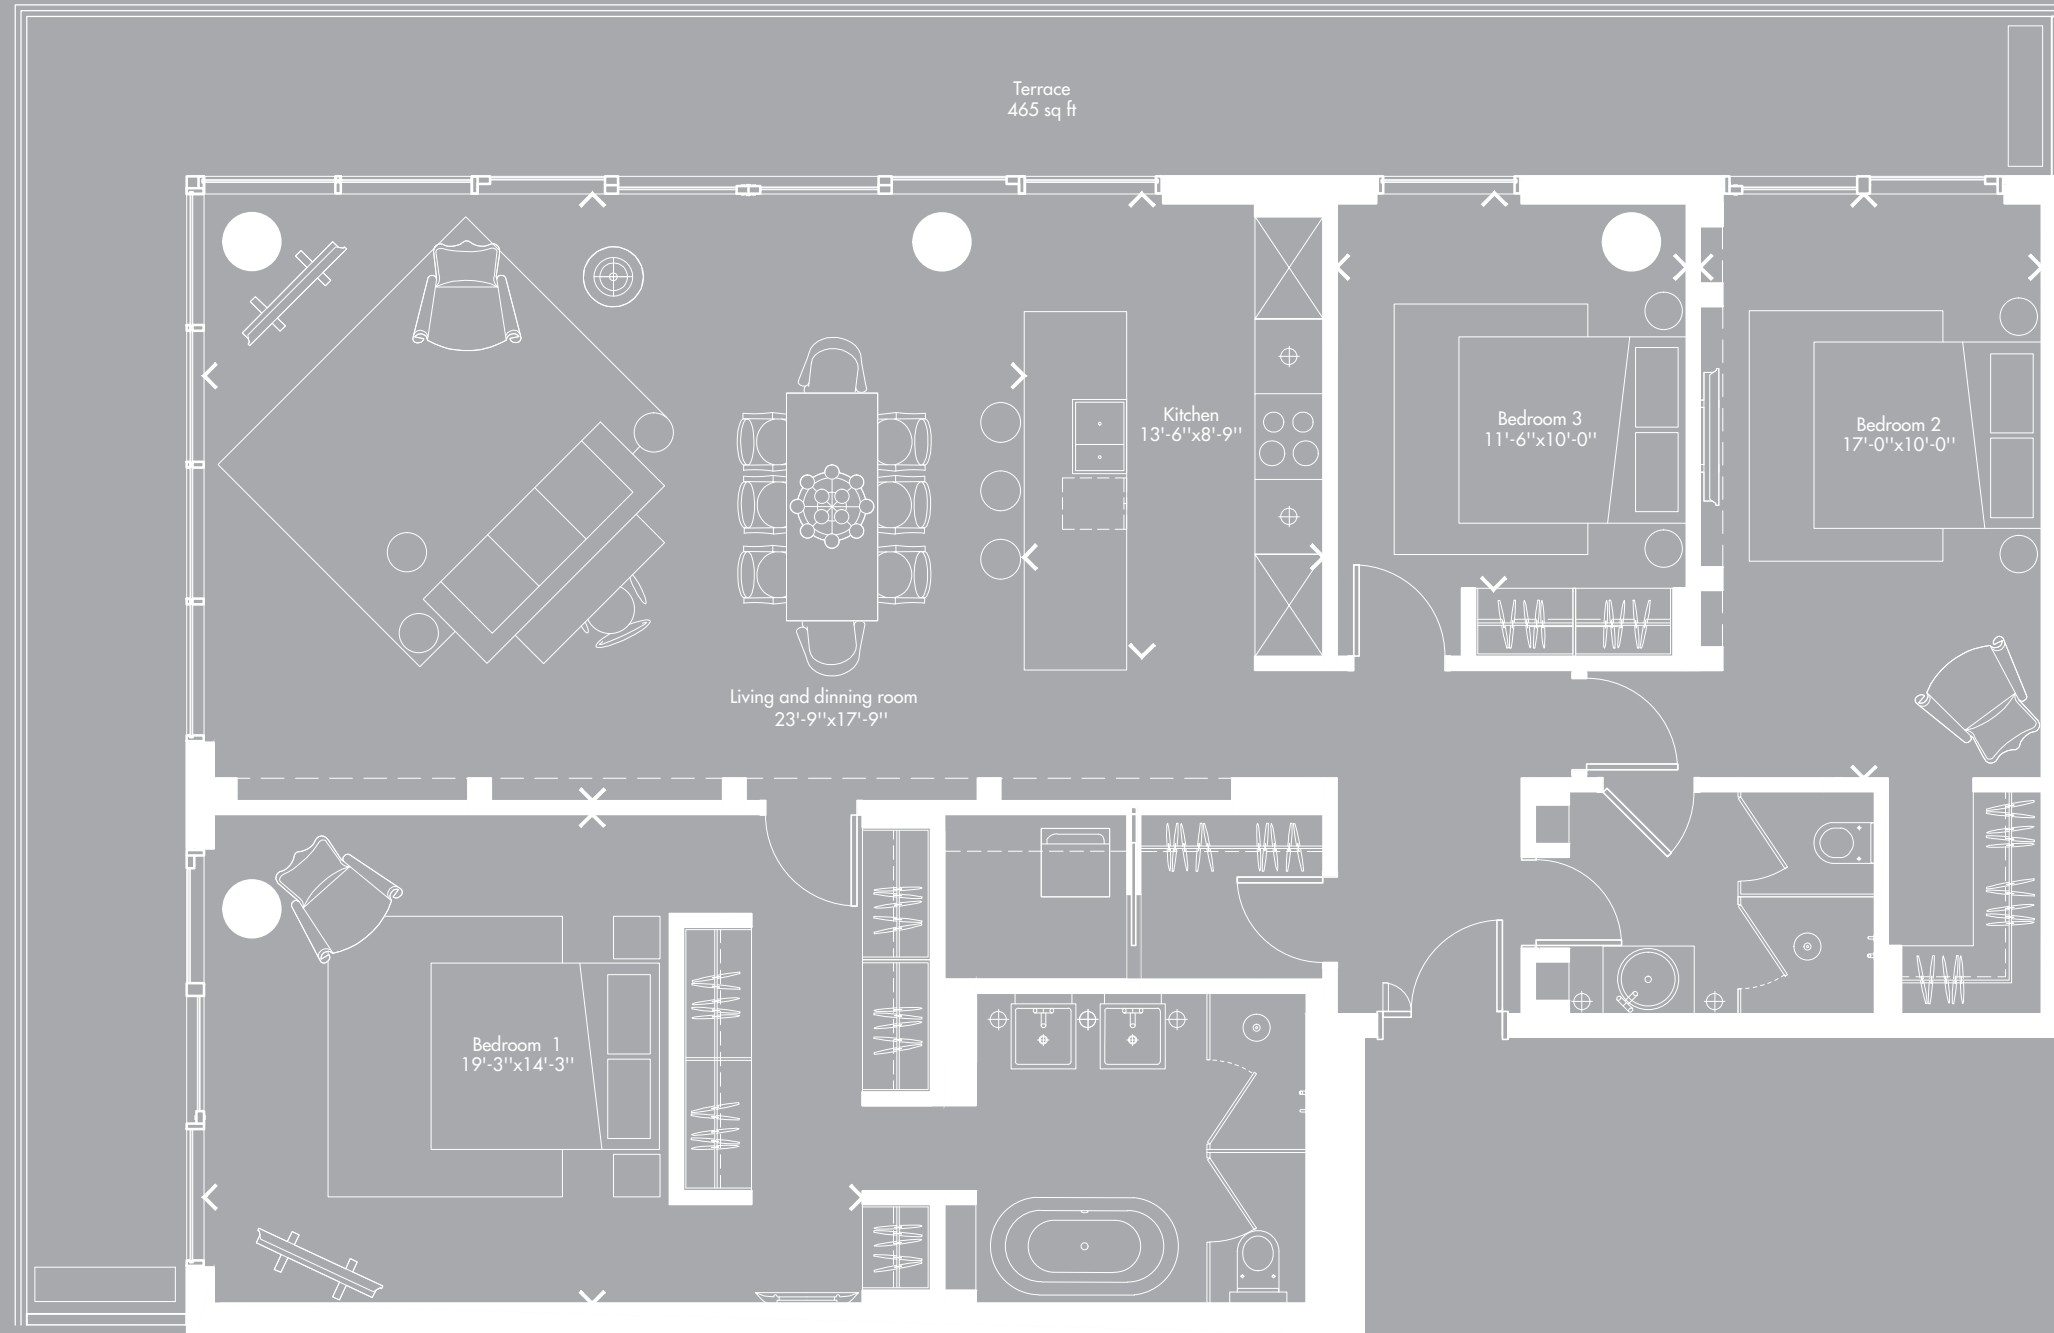

01

Deux chambres à coucher (Superficie : 1 647 pi² + Terrasse : 465 pi²)

Two bedroom (Area: 1 647 sq ft + Terrace: 465 sq ft)

yoomontreal

Plan clé
Young

yoo
Inspiré par
STARCK

Ottawa

Notes importantes: les plans sont sujets a changements sans préavis. Les superficies indiquées représentent les surfaces brutes incluant les murs extérieurs et mitoyens. Toutes les dimensions montrées sont approximatives et peuvent varier lorsque construit. Le mobilier est montre a titre d'information seulement. Plans are subject to modifications without prior notice. The areas are gross areas that include exterior and mitoyen walls. All dimensions shown on plans are approximate and may vary with construction. the furniture is shown for information purposes only.

01

Trois chambres à coucher (Superficie : 1 647 pi² + Terrasse : 465 pi²)

Three bedroom (Area: 1 647 sq ft + Terrace: 465 sq ft)

yoomontreal

Plan clé
Young

yoo
Inspiré par
STARCK

Ottawa

Notes importantes: les plans sont sujets a changements sans préavis. Les superficies indiquées représentent les surfaces brutes incluant les murs extérieurs et mitoyens. Toutes les dimensions montrées sont approximatives et peuvent varier lorsque construit. Le mobilier est montre a titre d'information seulement. Plans are subject to modifications without prior notice. The areas are gross areas that include exterior and mitoyen walls. All dimensions shown on plans are approximate and may vary with construction. the furniture is shown for information purposes only.