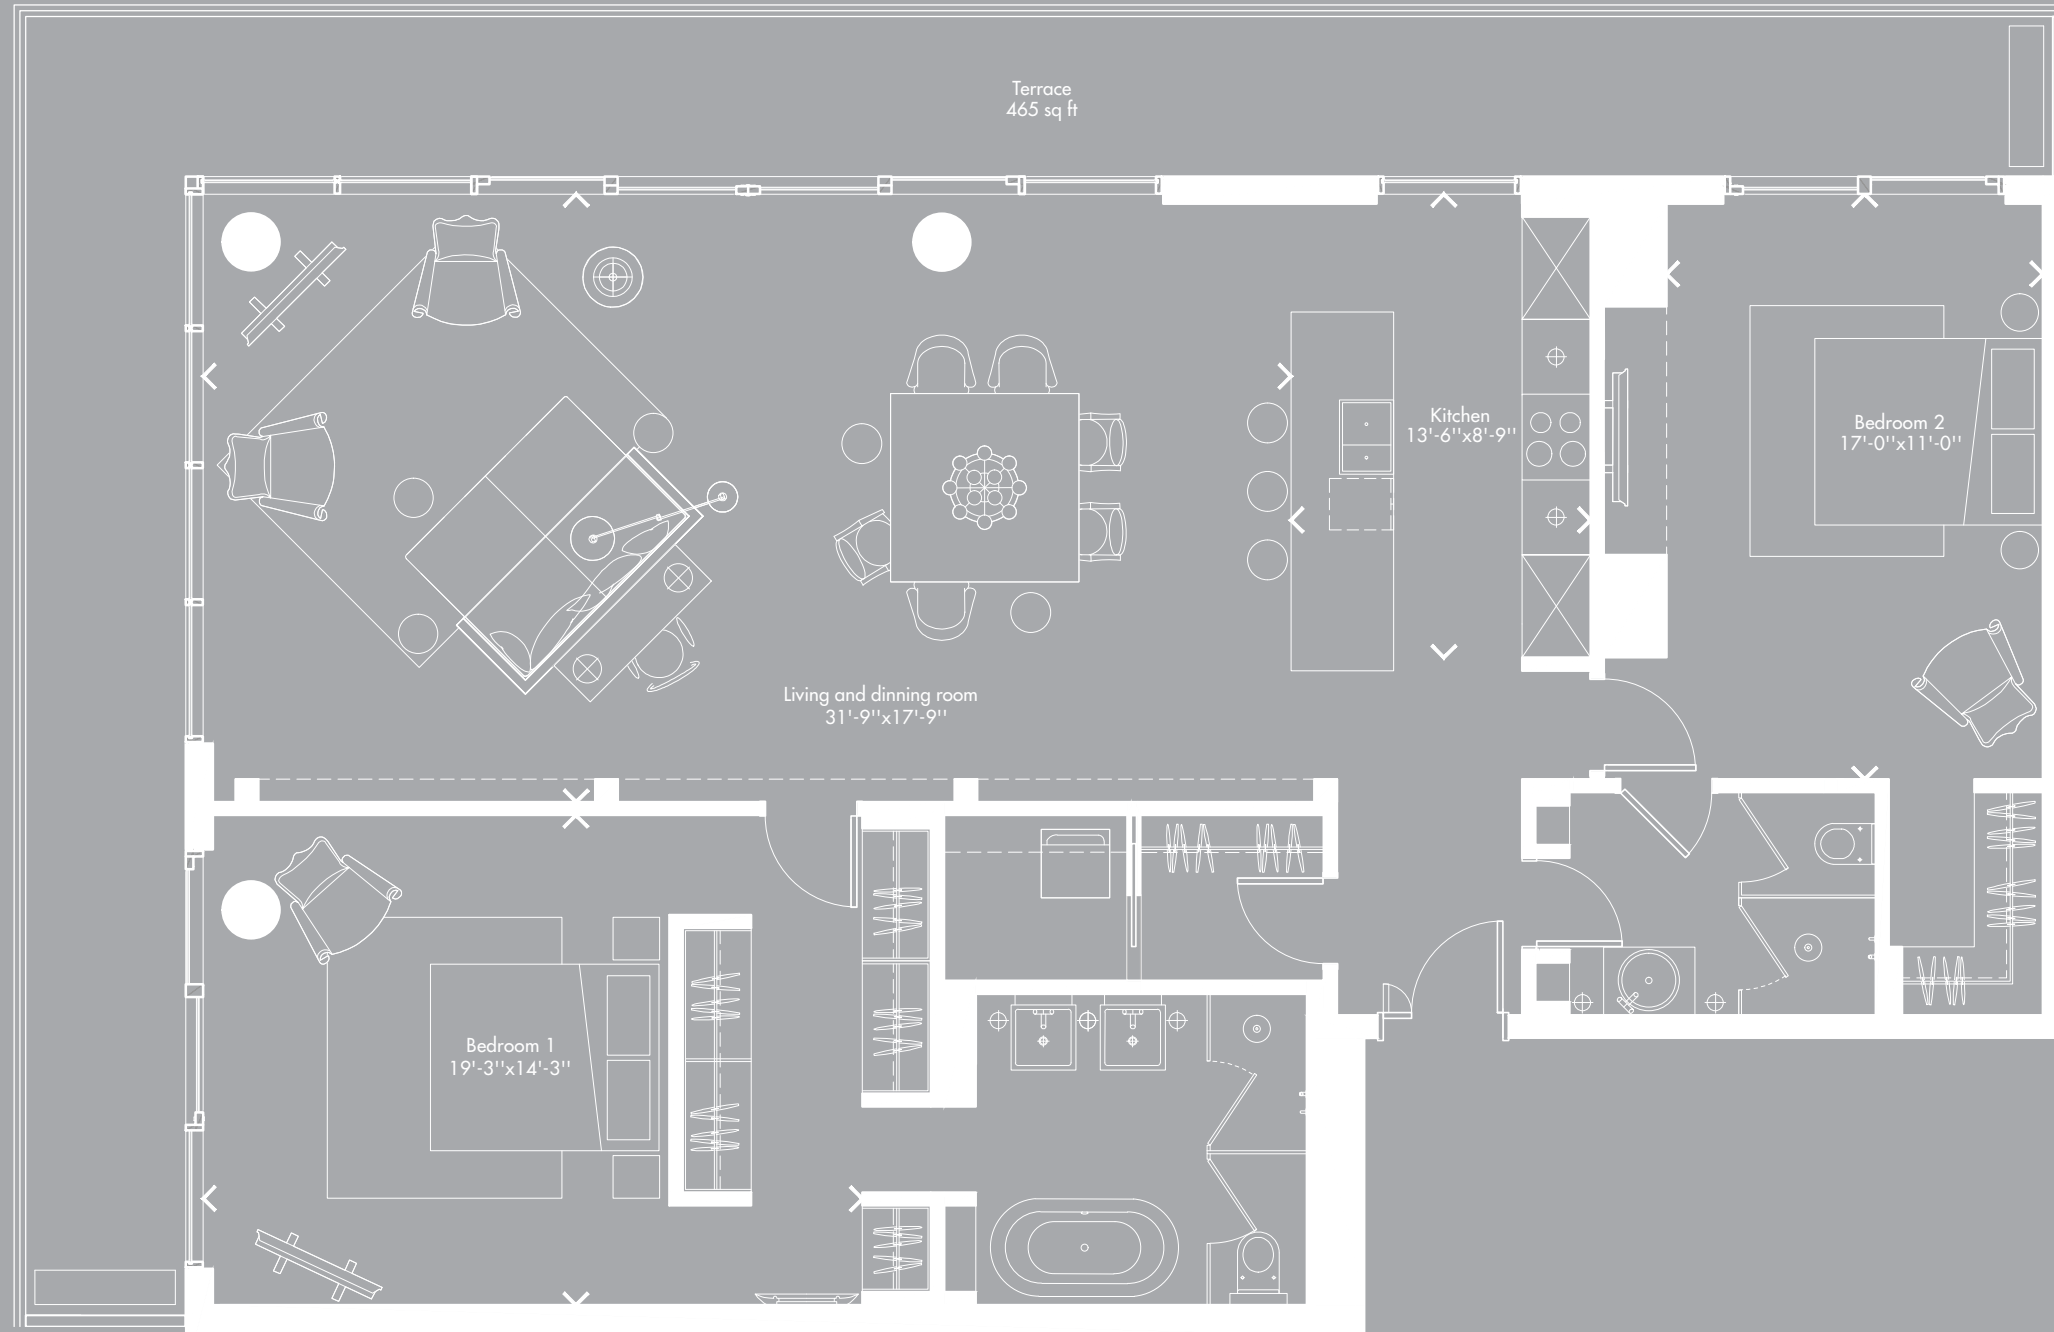

01

Deux chambres à coucher (Superficie : 1 647 pi² + Terrasse : 465 pi²)

Two bedroom (Area: 1 647 sq ft + Terrace: 465 sq ft)

yoomontreal

Plan clé
Young

yoo
Inspiré par
STARCK

Ottawa

Notes importantes: les plans sont sujets a changements sans préavis. Les superficies indiquées représentent les surfaces brutes incluant les murs extérieurs et mitoyens. Toutes les dimensions montrées sont approximatives et peuvent varier lorsque construit. Le mobilier est montre a titre d'information seulement. Plans are subject to modifications without prior notice. The areas are gross areas that include exterior and mitoyen walls. All dimensions shown on plans are approximate and may vary with construction. the furniture is shown for information purposes only.

01

Trois chambres à coucher (Superficie : 1 647 pi² + Terrasse : 465 pi²)

Three bedroom (Area: 1 647 sq ft + Terrace: 465 sq ft)

yoomontreal

Plan clé
Young

yoo
Inspiré par
STARCK

Ottawa

Notes importantes: les plans sont sujets a changements sans préavis. Les superficies indiquées représentent les surfaces brutes incluant les murs extérieurs et mitoyens. Toutes les dimensions montrées sont approximatives et peuvent varier lorsque construit. Le mobilier est montre a titre d'information seulement. Plans are subject to modifications without prior notice. The areas are gross areas that include exterior and mitoyen walls. All dimensions shown on plans are approximate and may vary with construction. the furniture is shown for information purposes only.