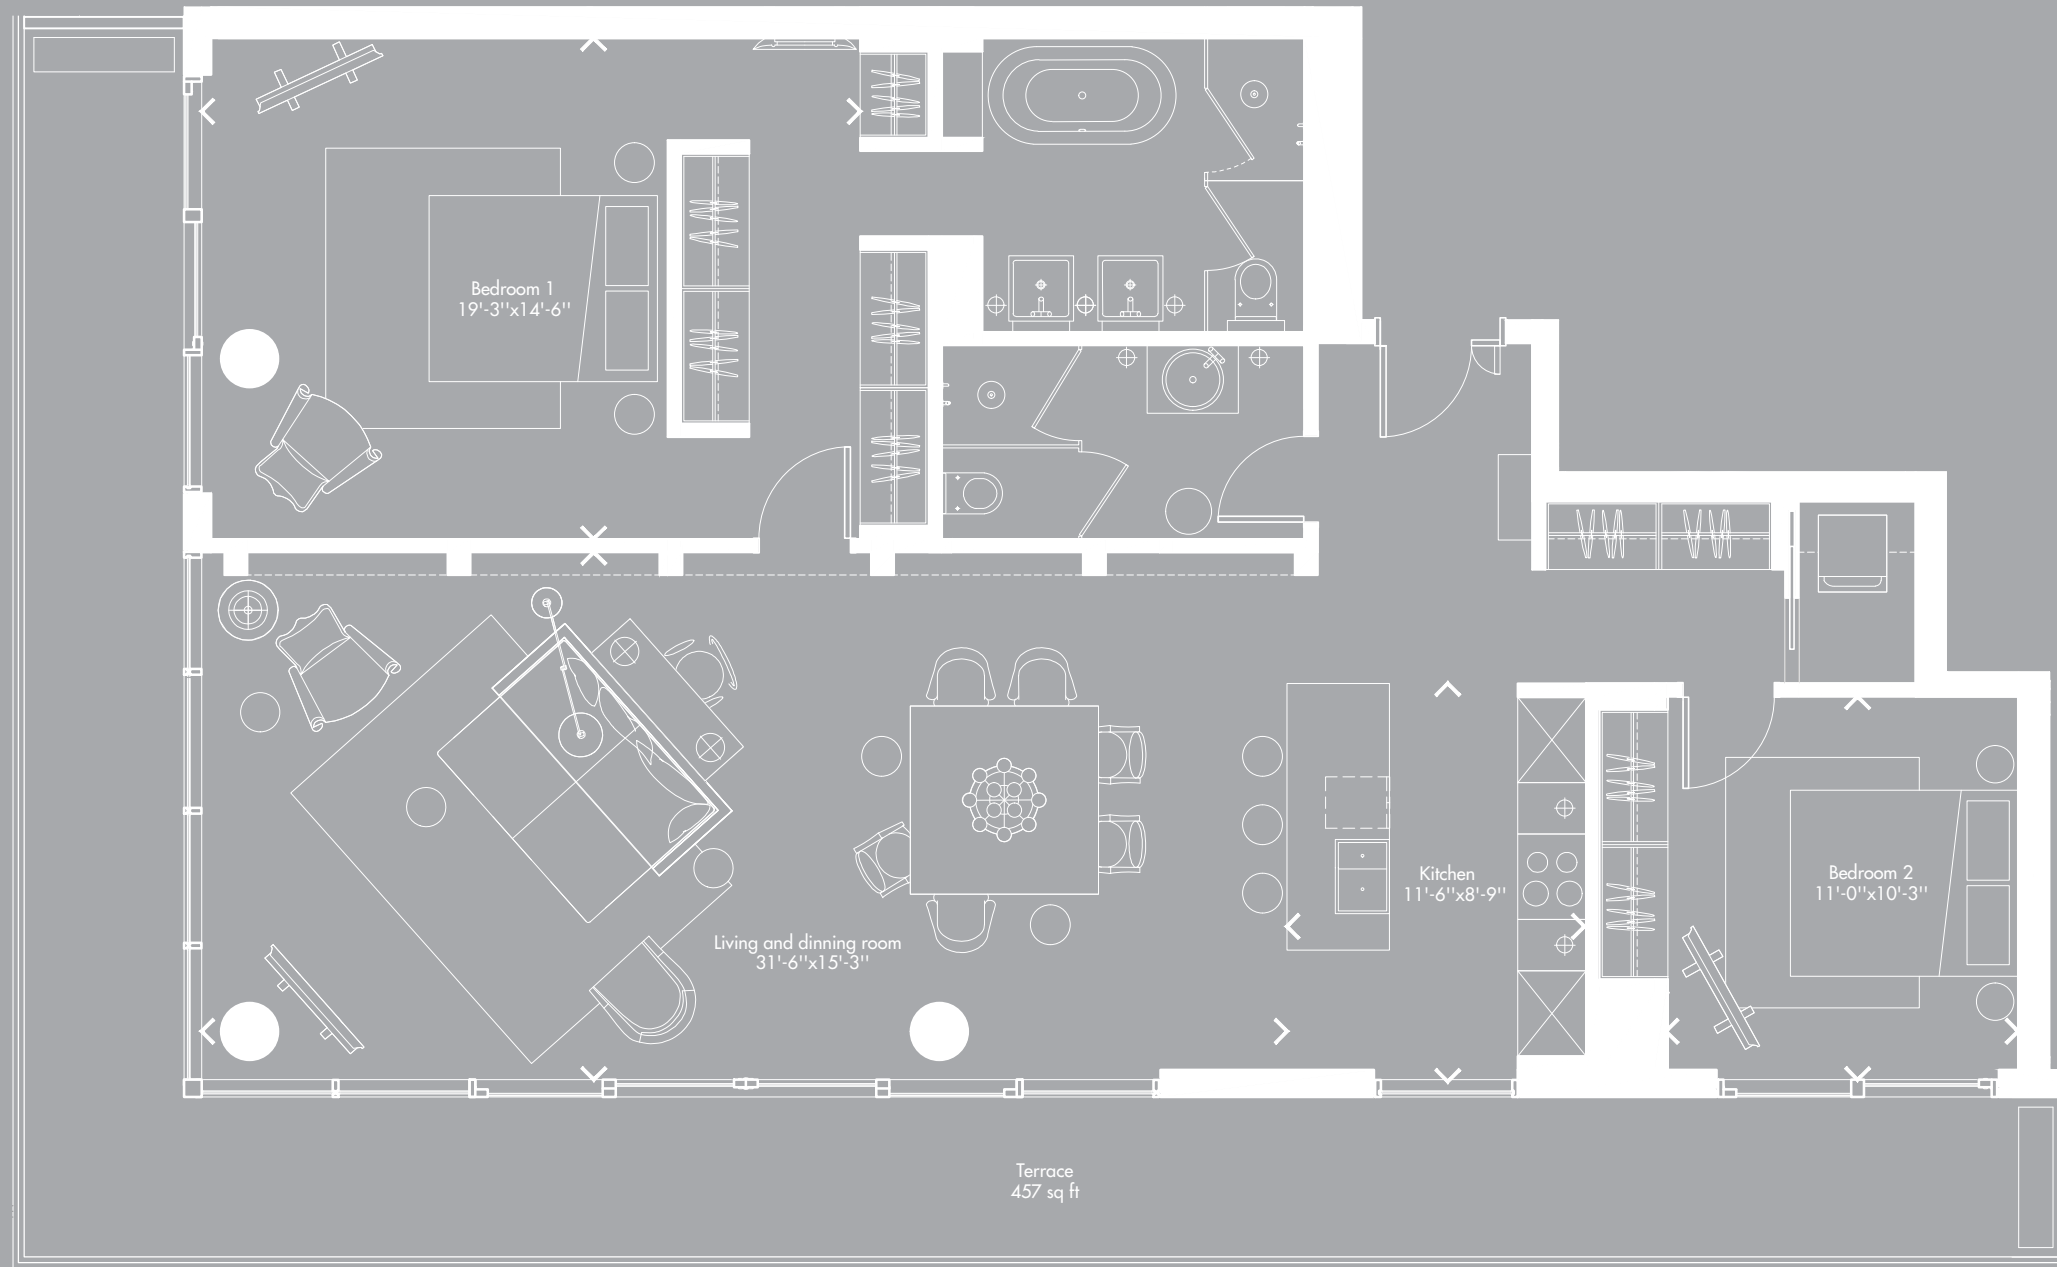

02

Deux chambres à coucher (Superficie : 1 434 pi² + Terrasse : 457 pi²)

Two bedroom (Area: 1 434 sq ft + Terrace: 457 sq ft)

yoomontreal

yoo
Inspiré par
STARCK

Notes importantes: les plans sont sujets a changements sans préavis. Les superficies indiquées représentent les surfaces brutes incluant les murs extérieurs et mitoyens. Toutes les dimensions montrées sont approximatives et peuvent varier lorsque construit. Le mobilier est montre a titre d'information seulement.
Plans are subject to modifications without prior notice. The areas are gross areas that include exterior and mitoyen walls. All dimensions shown on plans are approximate and may vary with construction. the furniture is shown for information purposes only.

02

Deux chambres à coucher + (Superficie : 1 434 pi² + Terrasse : 457 pi²)

Two bedroom + (Area: 1 434 sq ft + Terrace: 457 sq ft)

yoomontreal

yoo
Inspiré par
STARCK

Notes importantes: les plans sont sujets a changements sans préavis. Les superficies indiquées représentent les surfaces brutes incluant les murs extérieurs et mitoyens. Toutes les dimensions montrées sont approximatives et peuvent varier lorsque construit. Le mobilier est montre a titre d'information seulement. Plans are subject to modifications without prior notice. The areas are gross areas that include exterior and mitoyen walls. All dimensions shown on plans are approximate and may vary with construction. the furniture is shown for information purposes only.