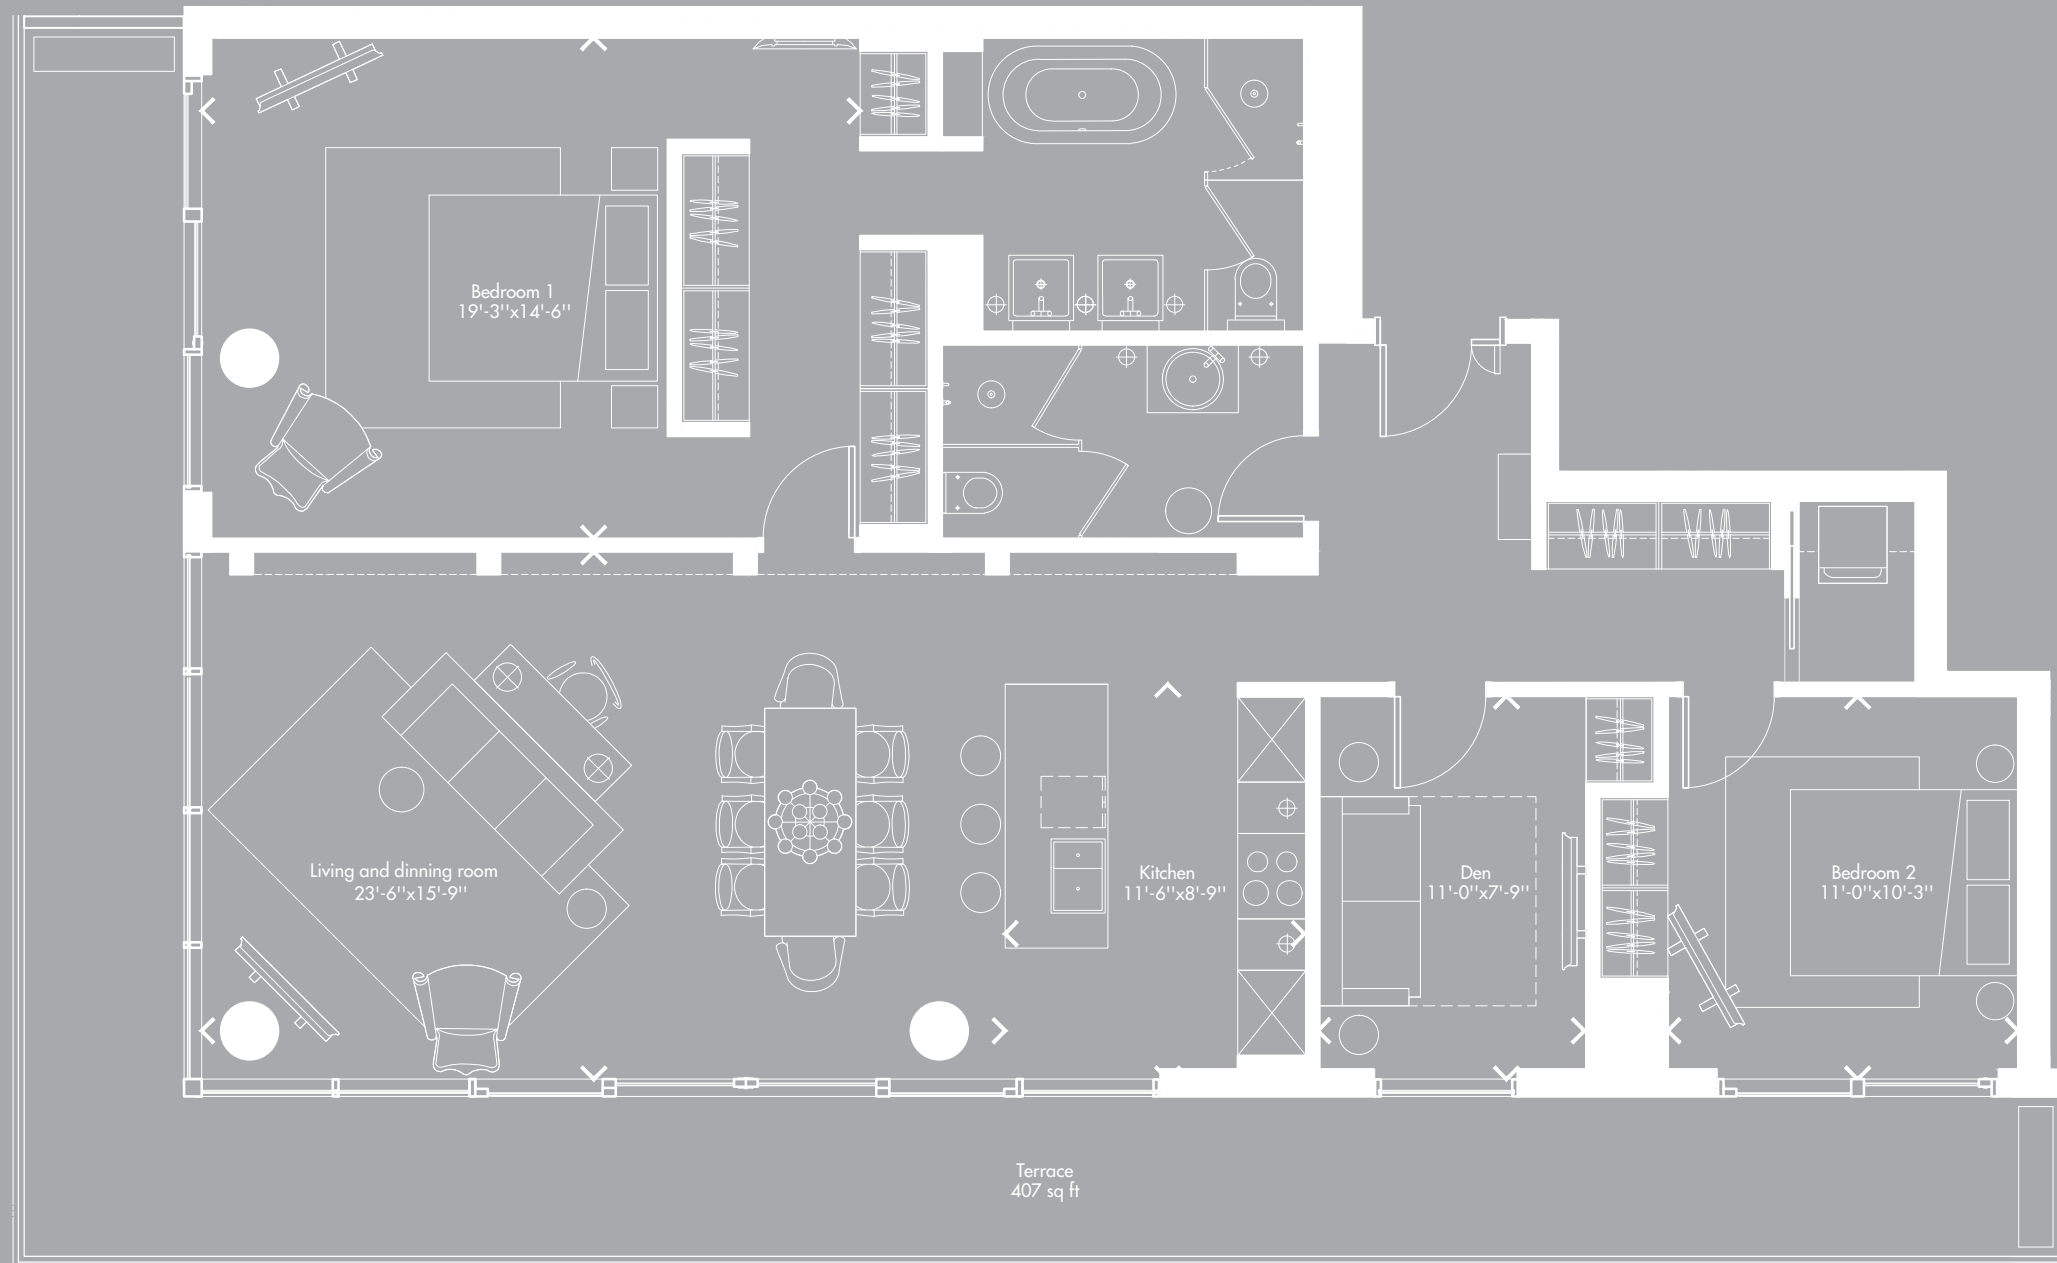

02

Deux chambres à coucher (Superficie : 1 434 pi² + Terrasse : 457 pi²)

Two bedroom (Area: 1 434 sq ft + Terrace: 457 sq ft)

yoomontreal

yoo
Inspiré par
STARCK

Notes importantes: les plans sont sujets a changements sans préavis. Les superficies indiquées représentent les surfaces brutes incluant les murs extérieurs et mitoyens. Toutes les dimensions montrées sont approximatives et peuvent varier lorsque construit. Le mobilier est montre a titre d'information seulement.
Plans are subject to modifications without prior notice. The areas are gross areas that include exterior and mitoyen walls. All dimensions shown on plans are approximate and may vary with construction. the furniture is shown for information purposes only.

02

Deux chambres à coucher + (Superficie : 1 434 pi² + Terrasse : 457 pi²)

Two bedroom + (Area: 1 434 sq ft + Terrace: 457 sq ft)

yoomontreal

yoo
Inspiré par
STARCK

Notes importantes: les plans sont sujets a changements sans préavis. Les superficies indiquées représentent les surfaces brutes incluant les murs extérieurs et mitoyens. Toutes les dimensions montrées sont approximatives et peuvent varier lorsque construit. Le mobilier est montre a titre d'information seulement. Plans are subject to modifications without prior notice. The areas are gross areas that include exterior and mitoyen walls. All dimensions shown on plans are approximate and may vary with construction. the furniture is shown for information purposes only.