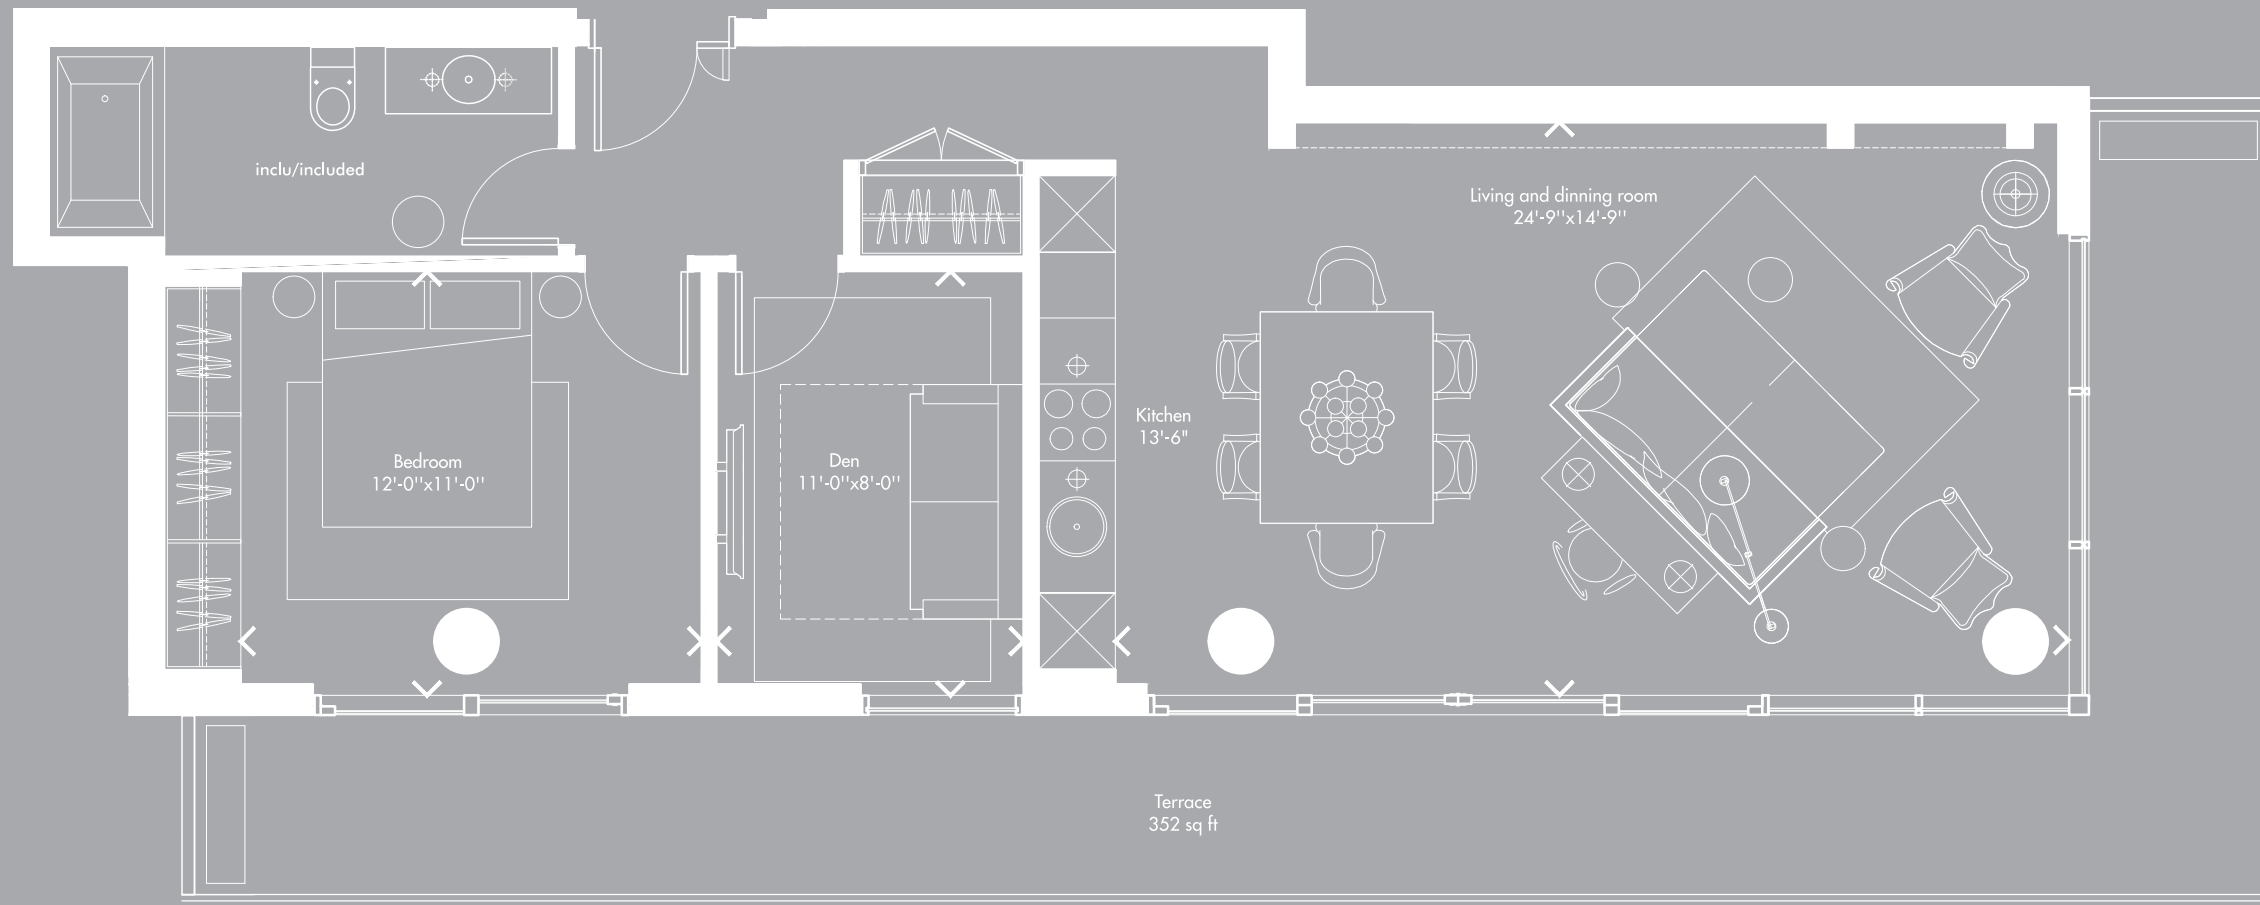

04

Une chambre à coucher + (Superficie : 881 pi² + Terrasse : 352 pi²)

One bedroom + (Area: 881 sq ft + Terrace: 352 sq ft)

yoomontreal

SALLE DE BAIN OPTION 2

Plan clé
Young

yoo
Inspiré par
STARCK

Notes importantes: les plans sont sujets a changements sans préavis. Les superficies indiquées représentent les surfaces brutes incluant les murs extérieurs et mitoyens. Toutes les dimensions montrées sont approximatives et peuvent varier lorsque construit. Le mobilier est montre a titre d'information seulement. Plans are subject to modifications without prior notice. The areas are gross areas that include exterior and mitoyen walls. All dimensions shown on plans are approximate and may vary with construction. the furniture is shown for information purposes only.