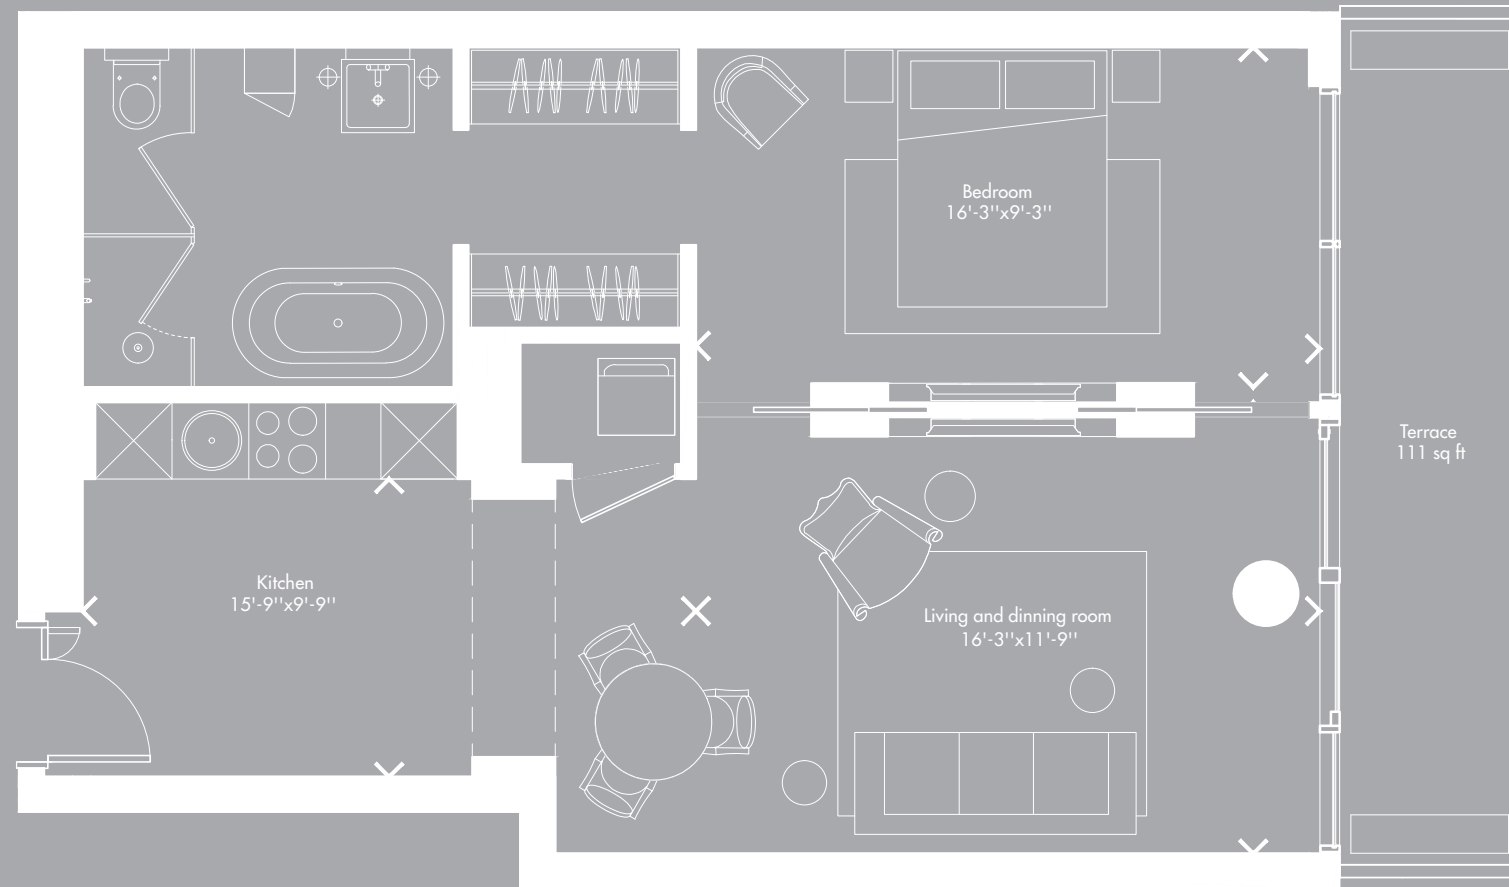

05

Une chambre à coucher (Superficie : 713 pi² + Terrasse : 111 pi²)

One bedroom (Area: 713 sq ft + Terrace: 111 sq ft)

yoomontreal

Plan clé

Young

yoo
Inspiré par
STARCK

Ottawa

Notes importantes: les plans sont sujets a changements sans préavis. Les superficies indiquées représentent les surfaces brutes incluant les murs extérieurs et mitoyens. Toutes les dimensions montrées sont approximatives et peuvent varier lorsque construit. Le mobilier est montre a titre d'information seulement.
Plans are subject to modifications without prior notice. The areas are gross areas that include exterior and mitoyen walls. All dimensions shown on plans are approximate and may vary with construction. the furniture is shown for information purposes only.