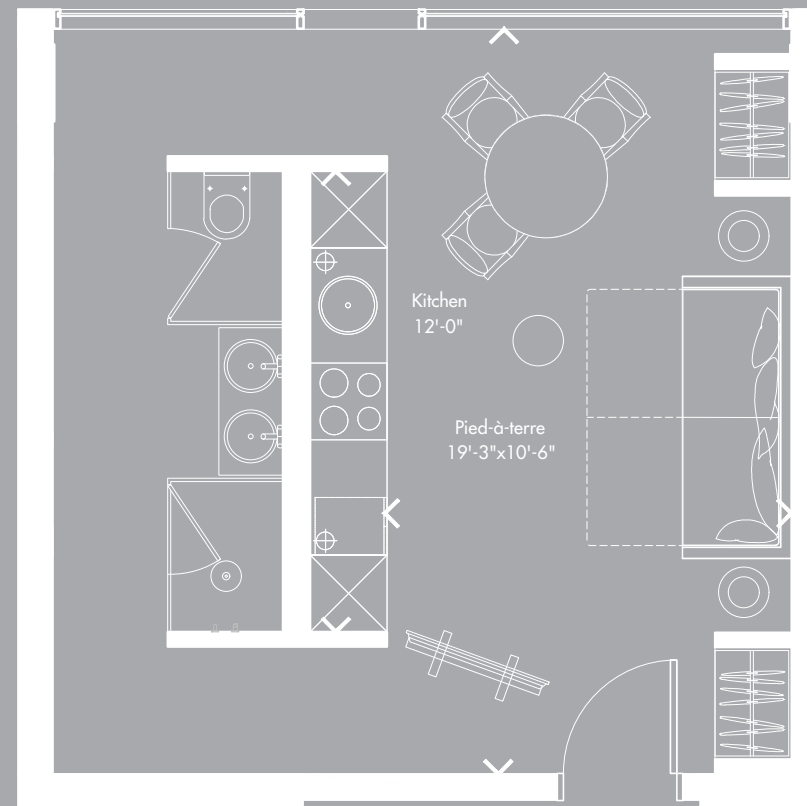

Pied-à-terre - modèle B 202/204 (Superficie : 409 pi²)

Pied-à-terre - model B 202/204 (Area: 409 sq ft)

yoomontreal

Plan clé

Young

yoo
Inspiré par
STARCK

Ottawa

Notes importantes: les plans sont sujets a changements sans préavis. Les superficies indiquées représentent les surfaces brutes incluant les murs extérieurs et mitoyens. Toutes les dimensions montrées sont approximatives et peuvent varier lorsque construit. Le mobilier est montre a titre d'information seulement.
Plans are subject to modifications without prior notice. The areas are gross areas that include exterior and mitoyen walls. All dimensions shown on plans are approximate and may vary with construction. the furniture is shown for information purposes only.