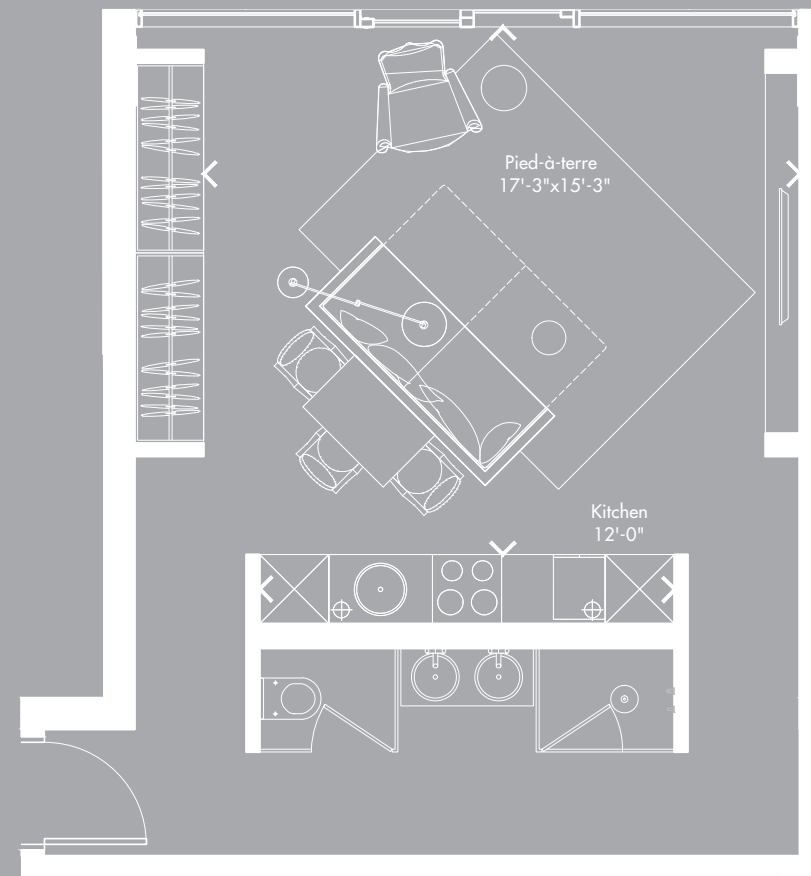

Pied-à-terre - modèle B 203 (Superficie : 511pi²)

Pied-à-terre - model B 203 (Area: 511 sq ft)

yoomontreal

Plan clé

Young

yoo
Inspiré par
STARCK

Ottawa

Notes importantes: les plans sont sujets a changements sans préavis. Les superficies indiquées représentent les surfaces brutes incluant les murs extérieurs et mitoyens. Toutes les dimensions montrées sont approximatives et peuvent varier lorsque construit. Le mobilier est montre a titre d'information seulement.
Plans are subject to modifications without prior notice. The areas are gross areas that include exterior and mitoyen walls. All dimensions shown on plans are approximate and may vary with construction. the furniture is shown for information purposes only.