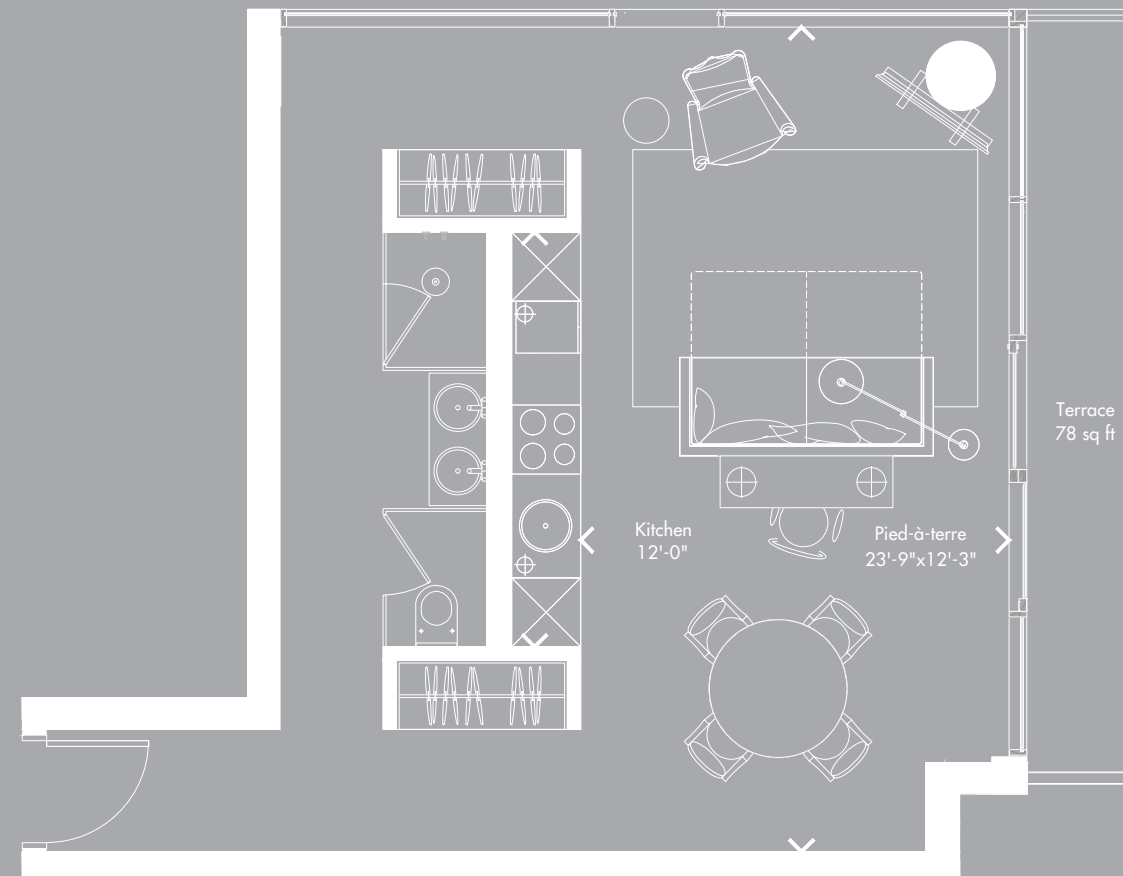

Pied-à-terre - modèle A 205 (Superficie : 573 pi² + Terrasse : 78 pi²)

Pied-à-terre - model A 205 (Area: 573 sq ft + Terrace: 78 sq ft)

yoomontreal

Plan clé

Young

yoo
Inspiré par
STARCK

Ottawa

Notes importantes: les plans sont sujets a changements sans préavis. Les superficies indiquées représentent les surfaces brutes incluant les murs extérieurs et mitoyens. Toutes les dimensions montrées sont approximatives et peuvent varier lorsque construit. Le mobilier est montre a titre d'information seulement.
Plans are subject to modifications without prior notice. The areas are gross areas that include exterior and mitoyen walls. All dimensions shown on plans are approximate and may vary with construction. the furniture is shown for information purposes only.