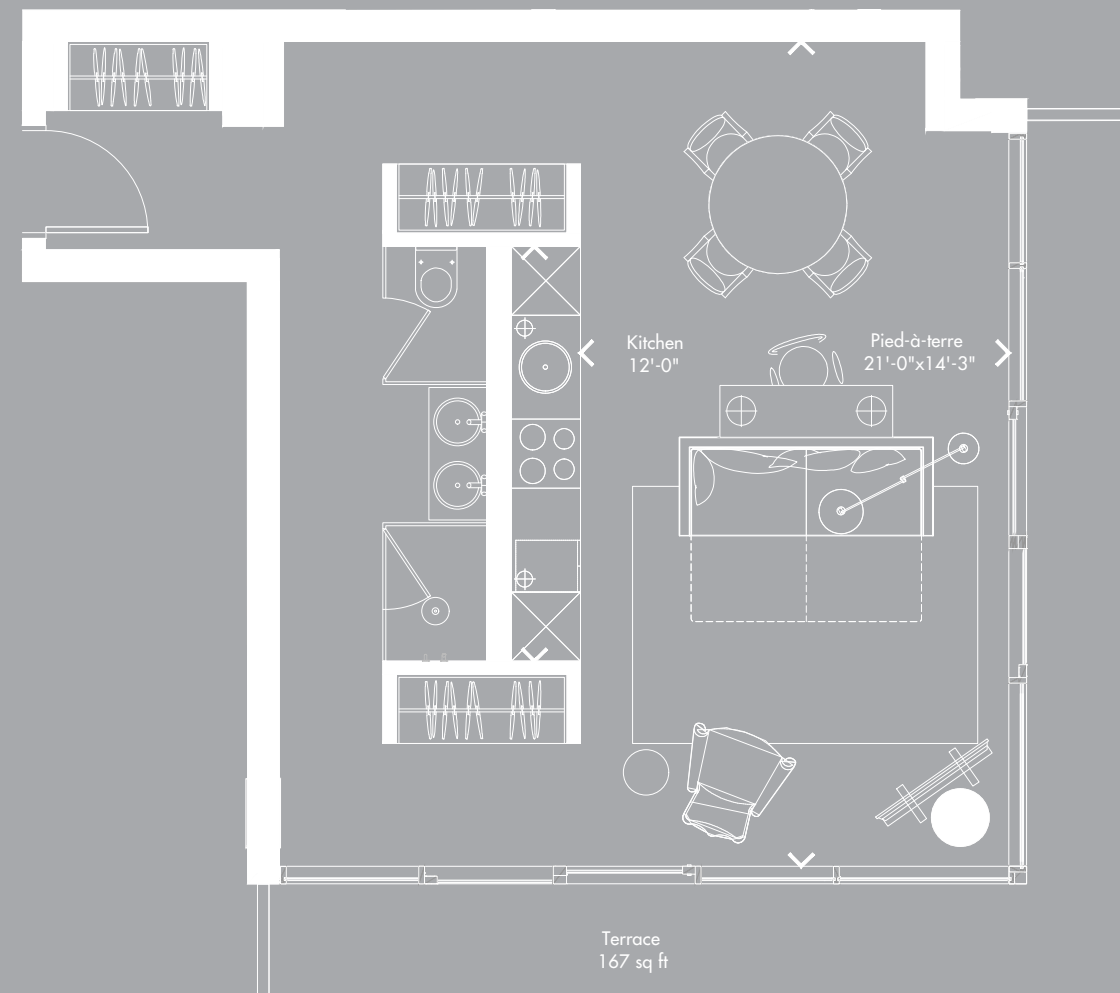

Pied-à-terre - modèle A 207/307 (Superficie : 590 pi² + Terrasse : 167 pi²)

Pied-à-terre - model A 207/307 (Area: 590 sq ft + Terrace: 167 sq ft)

yoomontreal

Plan clé

Young

yoo
Inspiré par
STARCK

Ottawa

Notes importantes: les plans sont sujets a changements sans préavis. Les superficies indiquées représentent les surfaces brutes incluant les murs extérieurs et mitoyens. Toutes les dimensions montrées sont approximatives et peuvent varier lorsque construit. Le mobilier est montre a titre d'information seulement.
Plans are subject to modifications without prior notice. The areas are gross areas that include exterior and mitoyen walls. All dimensions shown on plans are approximate and may vary with construction. the furniture is shown for information purposes only.