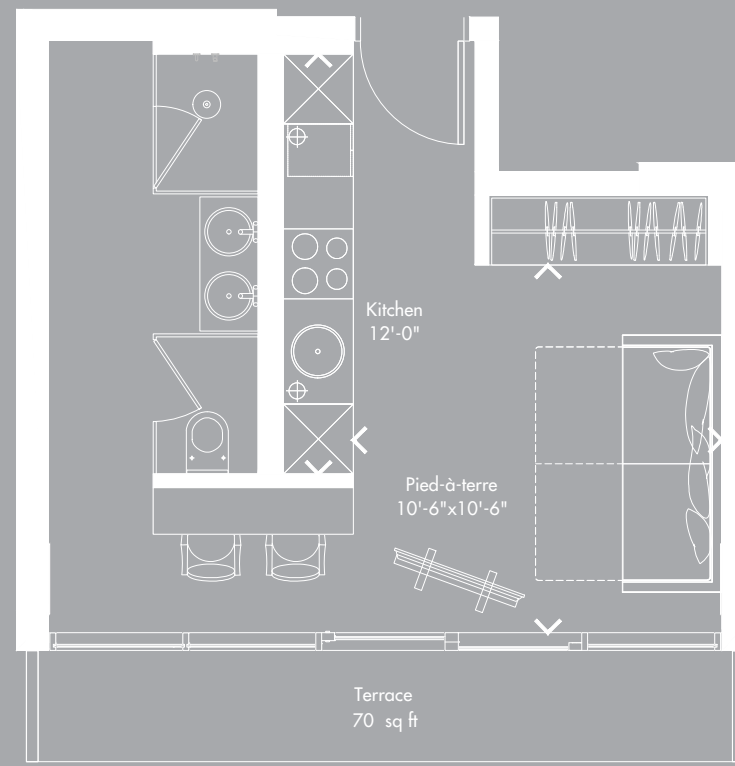

Pied-à-terre - modèle B 210/310 (Superficie : 327 pi² + Terrasse : 70 pi²)

Pied-à-terre - model B 210/310 (Area: 327 sq ft + Terrace: 70 sq ft)

yoomontreal

Plan clé

Young

yoo
Inspiré par
STARCK

Ottawa

Notes importantes: les plans sont sujets a changements sans préavis. Les superficies indiquées représentent les surfaces brutes incluant les murs extérieurs et mitoyens. Toutes les dimensions montrées sont approximatives et peuvent varier lorsque construit. Le mobilier est montre a titre d'information seulement.
Plans are subject to modifications without prior notice. The areas are gross areas that include exterior and mitoyen walls. All dimensions shown on plans are approximate and may vary with construction. the furniture is shown for information purposes only.