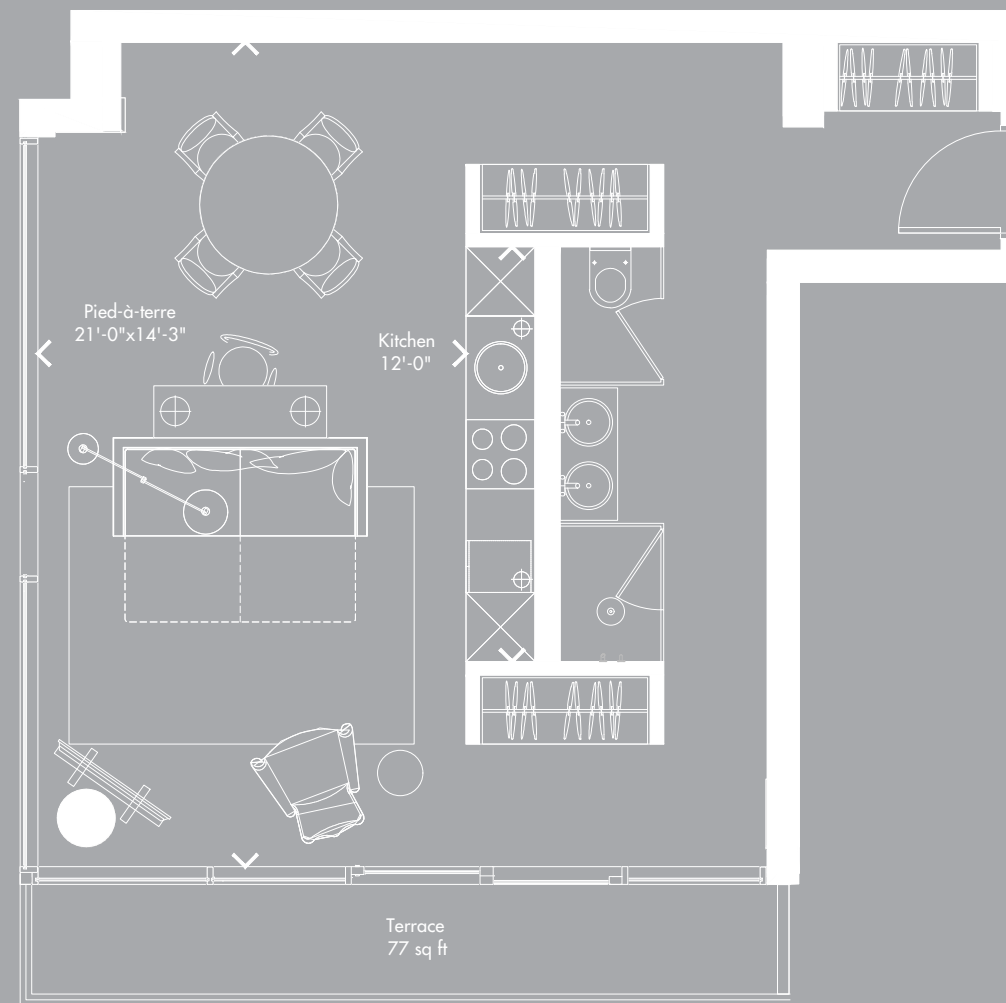

Pied-à-terre - modèle A 211 (Superficie : 590 pi² + Terrasse : 77 pi²)

Pied-à-terre - model A 211 (Area: 590 sq ft + Terrace: 77 sq ft)

yoomontreal

Plan clé

Young

yoo
Inspiré par
STARCK

Ottawa

Notes importantes: les plans sont sujets a changements sans préavis. Les superficies indiquées représentent les surfaces brutes incluant les murs extérieurs et mitoyens. Toutes les dimensions montrées sont approximatives et peuvent varier lorsque construit. Le mobilier est montre a titre d'information seulement.
Plans are subject to modifications without prior notice. The areas are gross areas that include exterior and mitoyen walls. All dimensions shown on plans are approximate and may vary with construction. the furniture is shown for information purposes only.