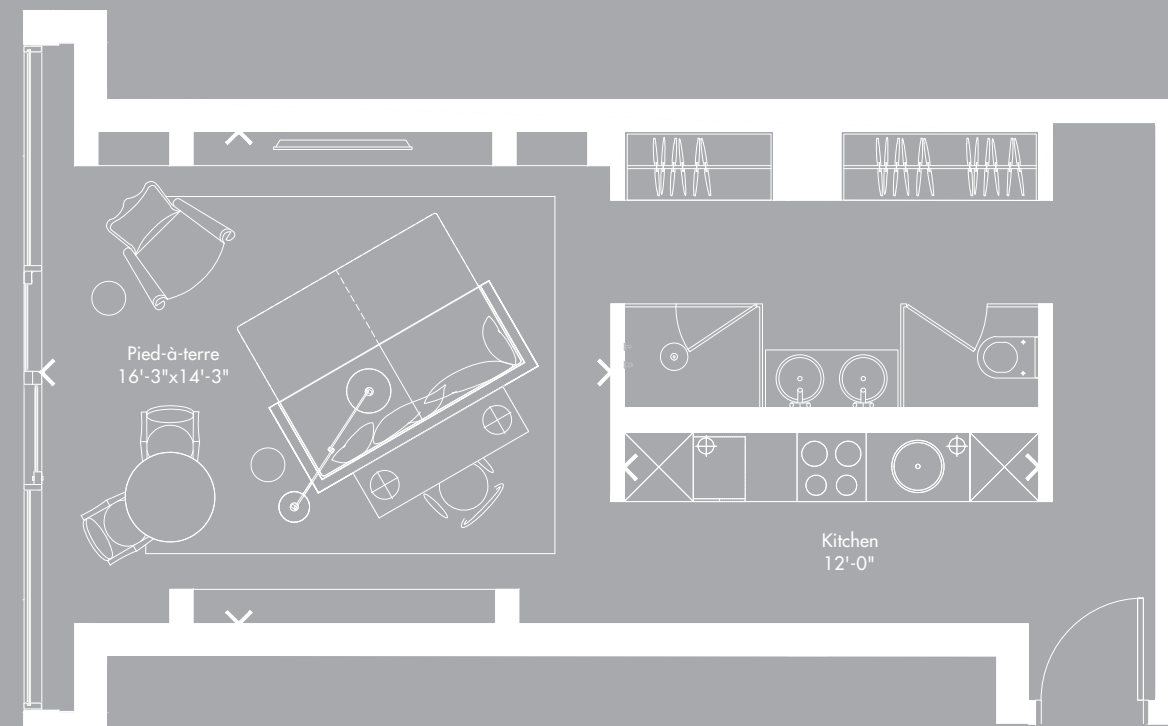

# Pied-à-terre - modèle C 212 (Superficie : 530 pi<sup>2</sup>)

Pied-à-terre - model C 212 (Area: 530 sq ft)

yoomontreal

Plan clé

Young

yoo  
Inspiré par  
STARCK

Ottawa

Notes importantes: les plans sont sujets a changements sans préavis. Les superficies indiquées représentent les surfaces brutes incluant les murs extérieurs et mitoyens. Toutes les dimensions montrées sont approximatives et peuvent varier lorsque construit. Le mobilier est montre a titre d'information seulement.  
Plans are subject to modifications without prior notice. The areas are gross areas that include exterior and mitoyen walls. All dimensions shown on plans are approximate and may vary with construction. the furniture is shown for information purposes only.