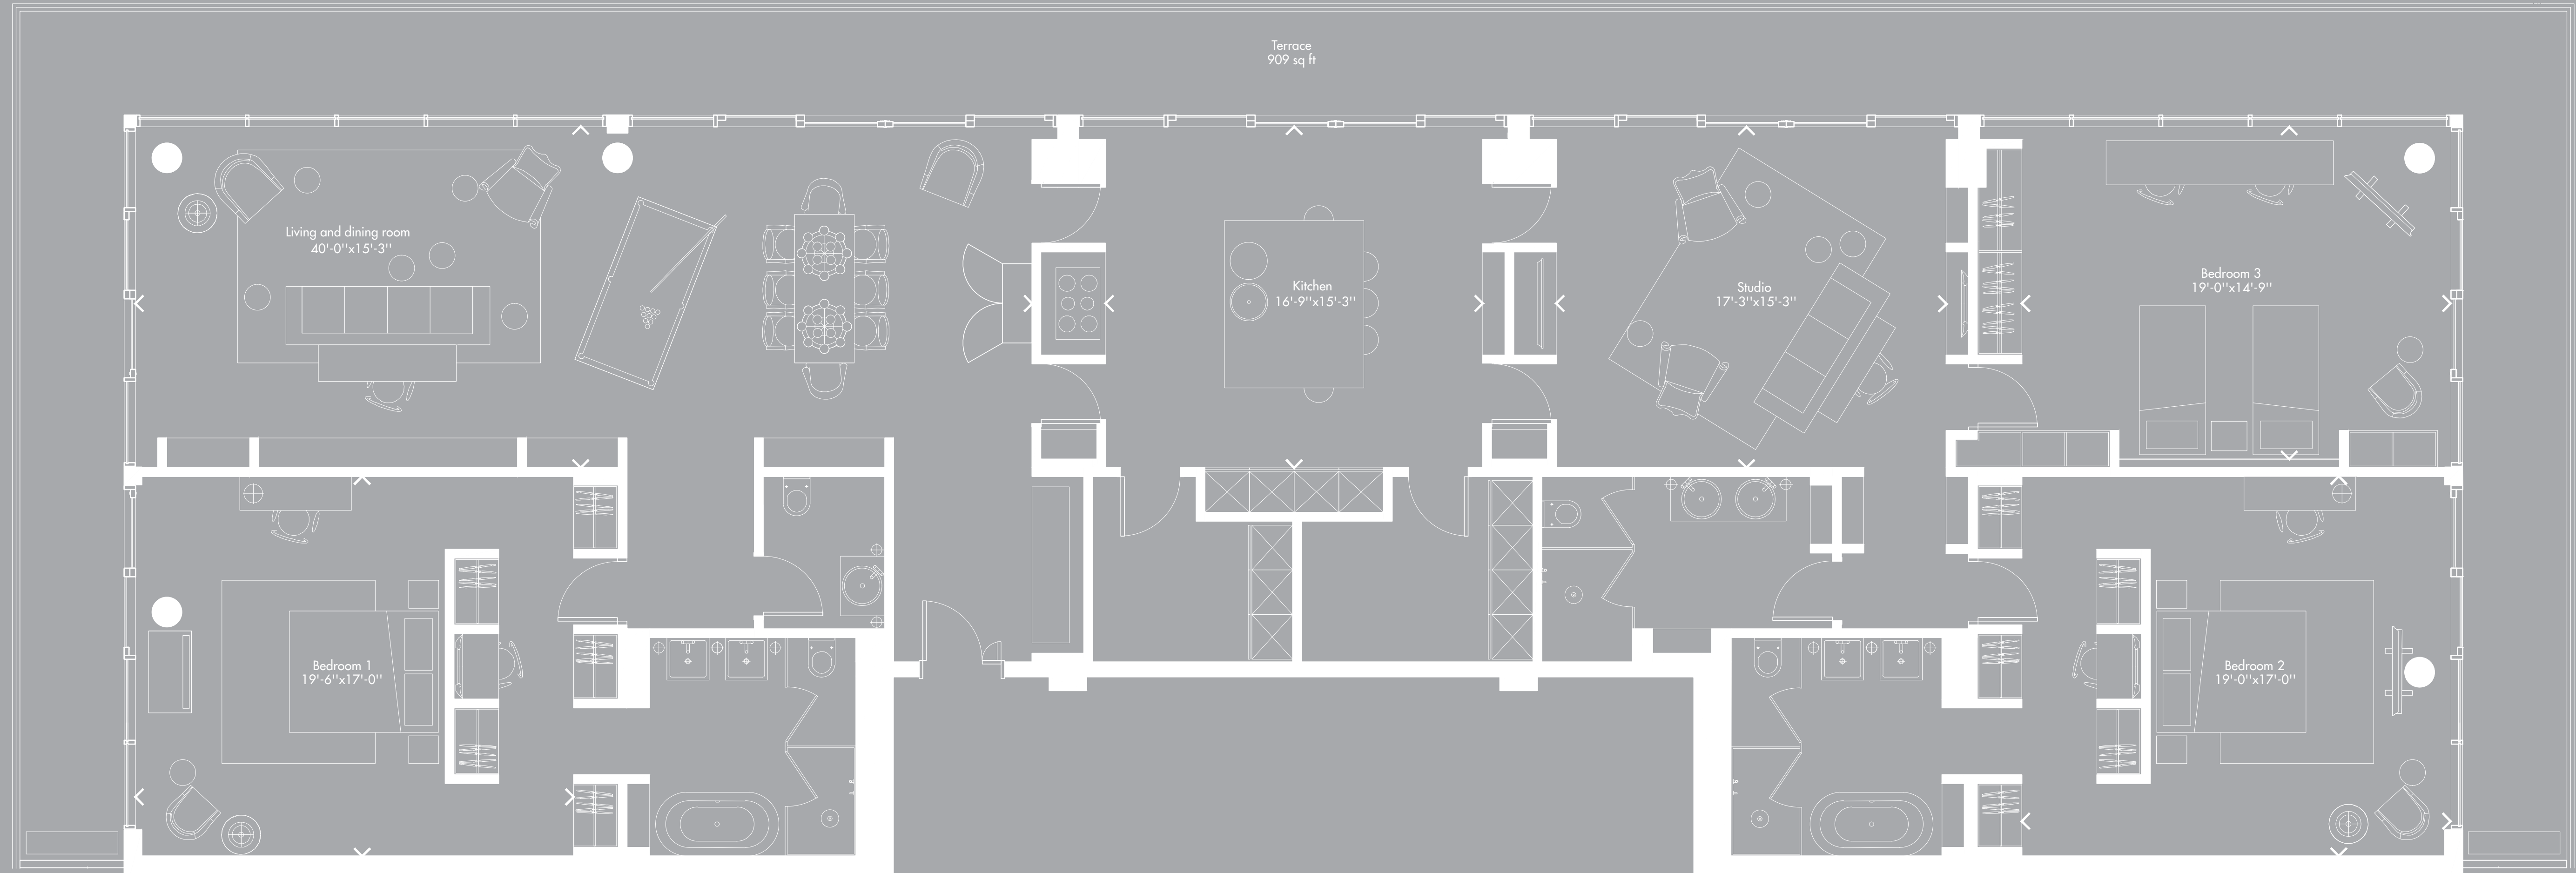

Penthouse - modèle 1 (Superficie : 3 191 pi² + Terrasse : 909 pi²)

Penthouse - model 1 (Area: 3 191 sq ft + Terrace: 909 sq ft)

yoomontreal

Plan clé
Young

yoo
Inspiré par
SPARCK

Ottawa