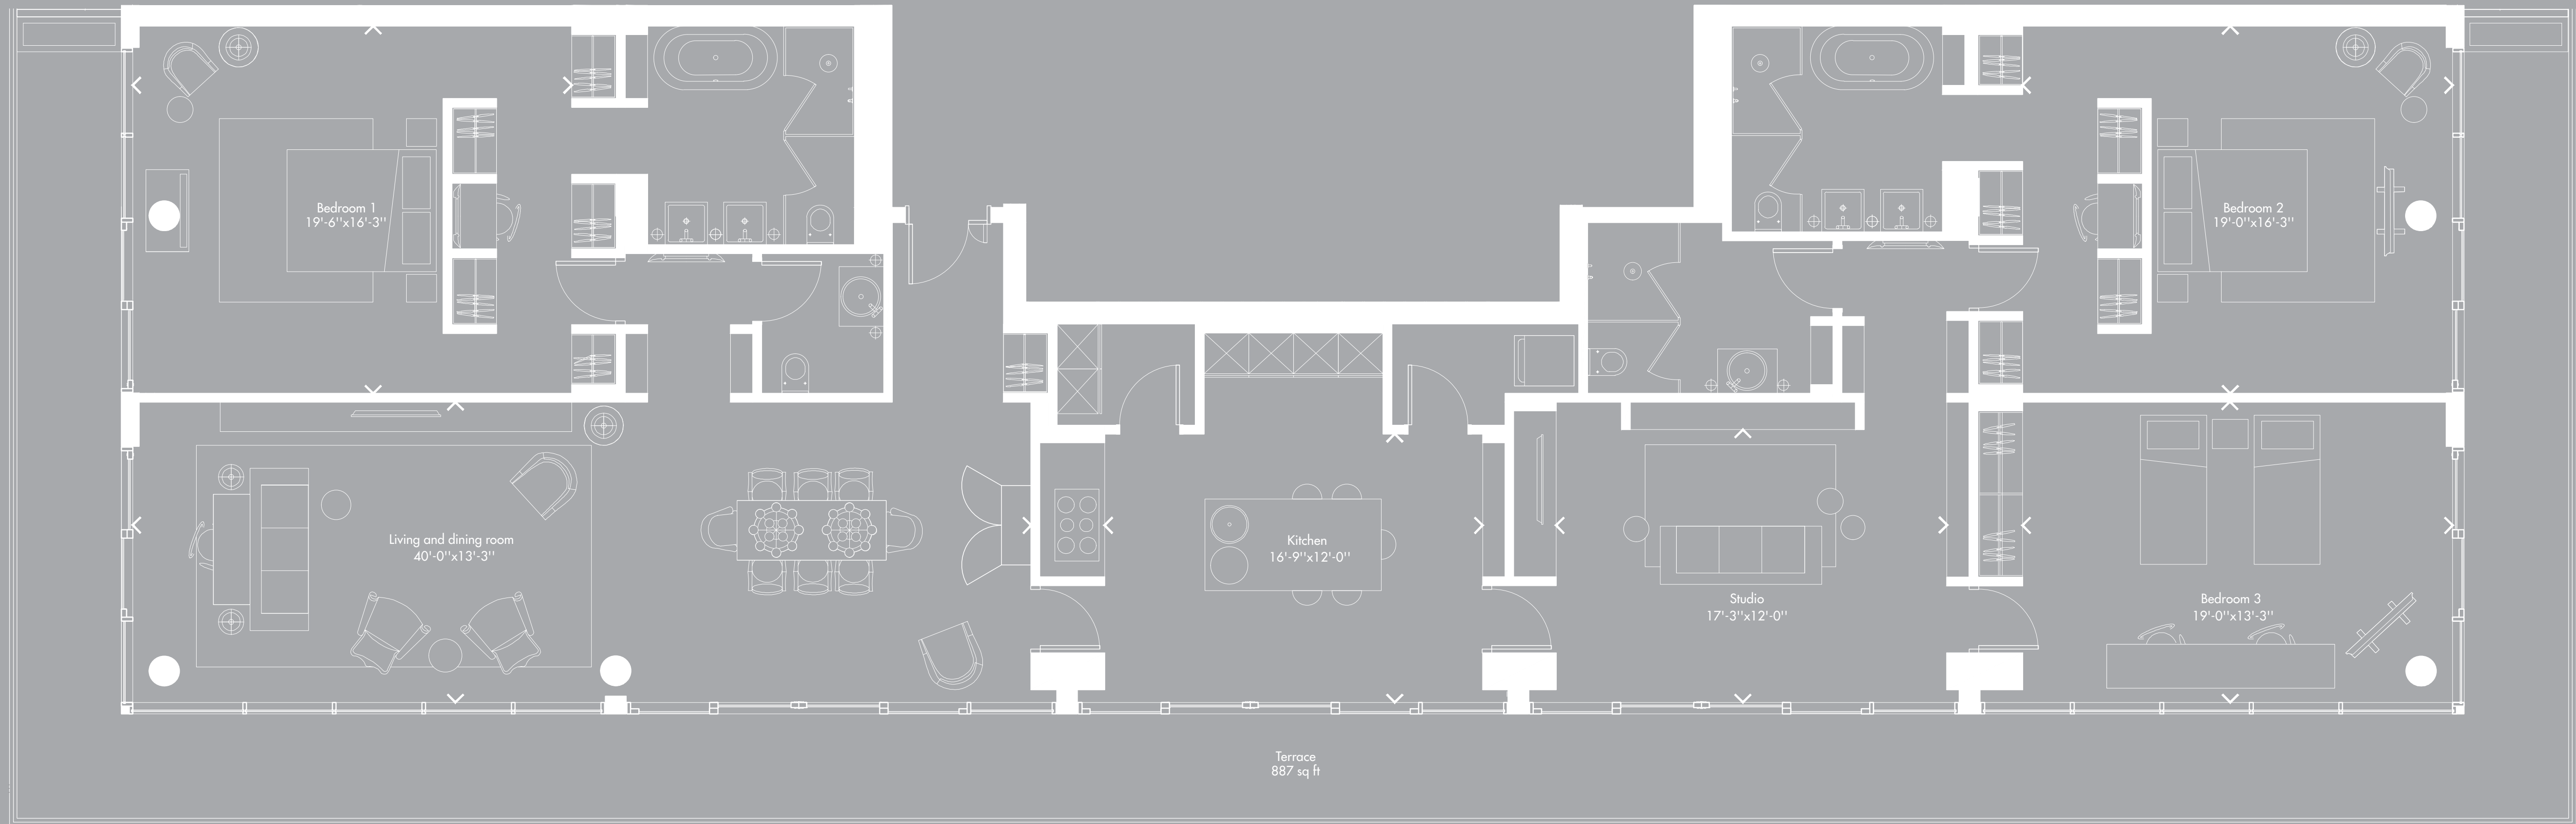

Penthouse - modèle 2 (Superficie : 2 824 pi² + Terrasse : 897 pi²)

Penthouse - model 2 (Area: 2 824 sq ft + Terrace: 897 sq ft)

yoomontreal

Plan clé

Young

yoo
Inspiré par
SPARCK

Ottawa